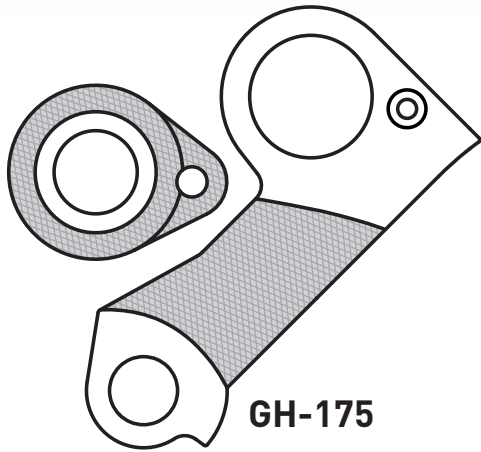

CUBE (1)

Print op ware grootte 100% (dus niet als 'passend'). Alle tekeningen zijn dan schaal 1:1

www.marwi-eu.com/nl/gh

CUBE (2)

GH-131

GH-133

GH-164

GH-165

GH-175

GH-176

GH-177